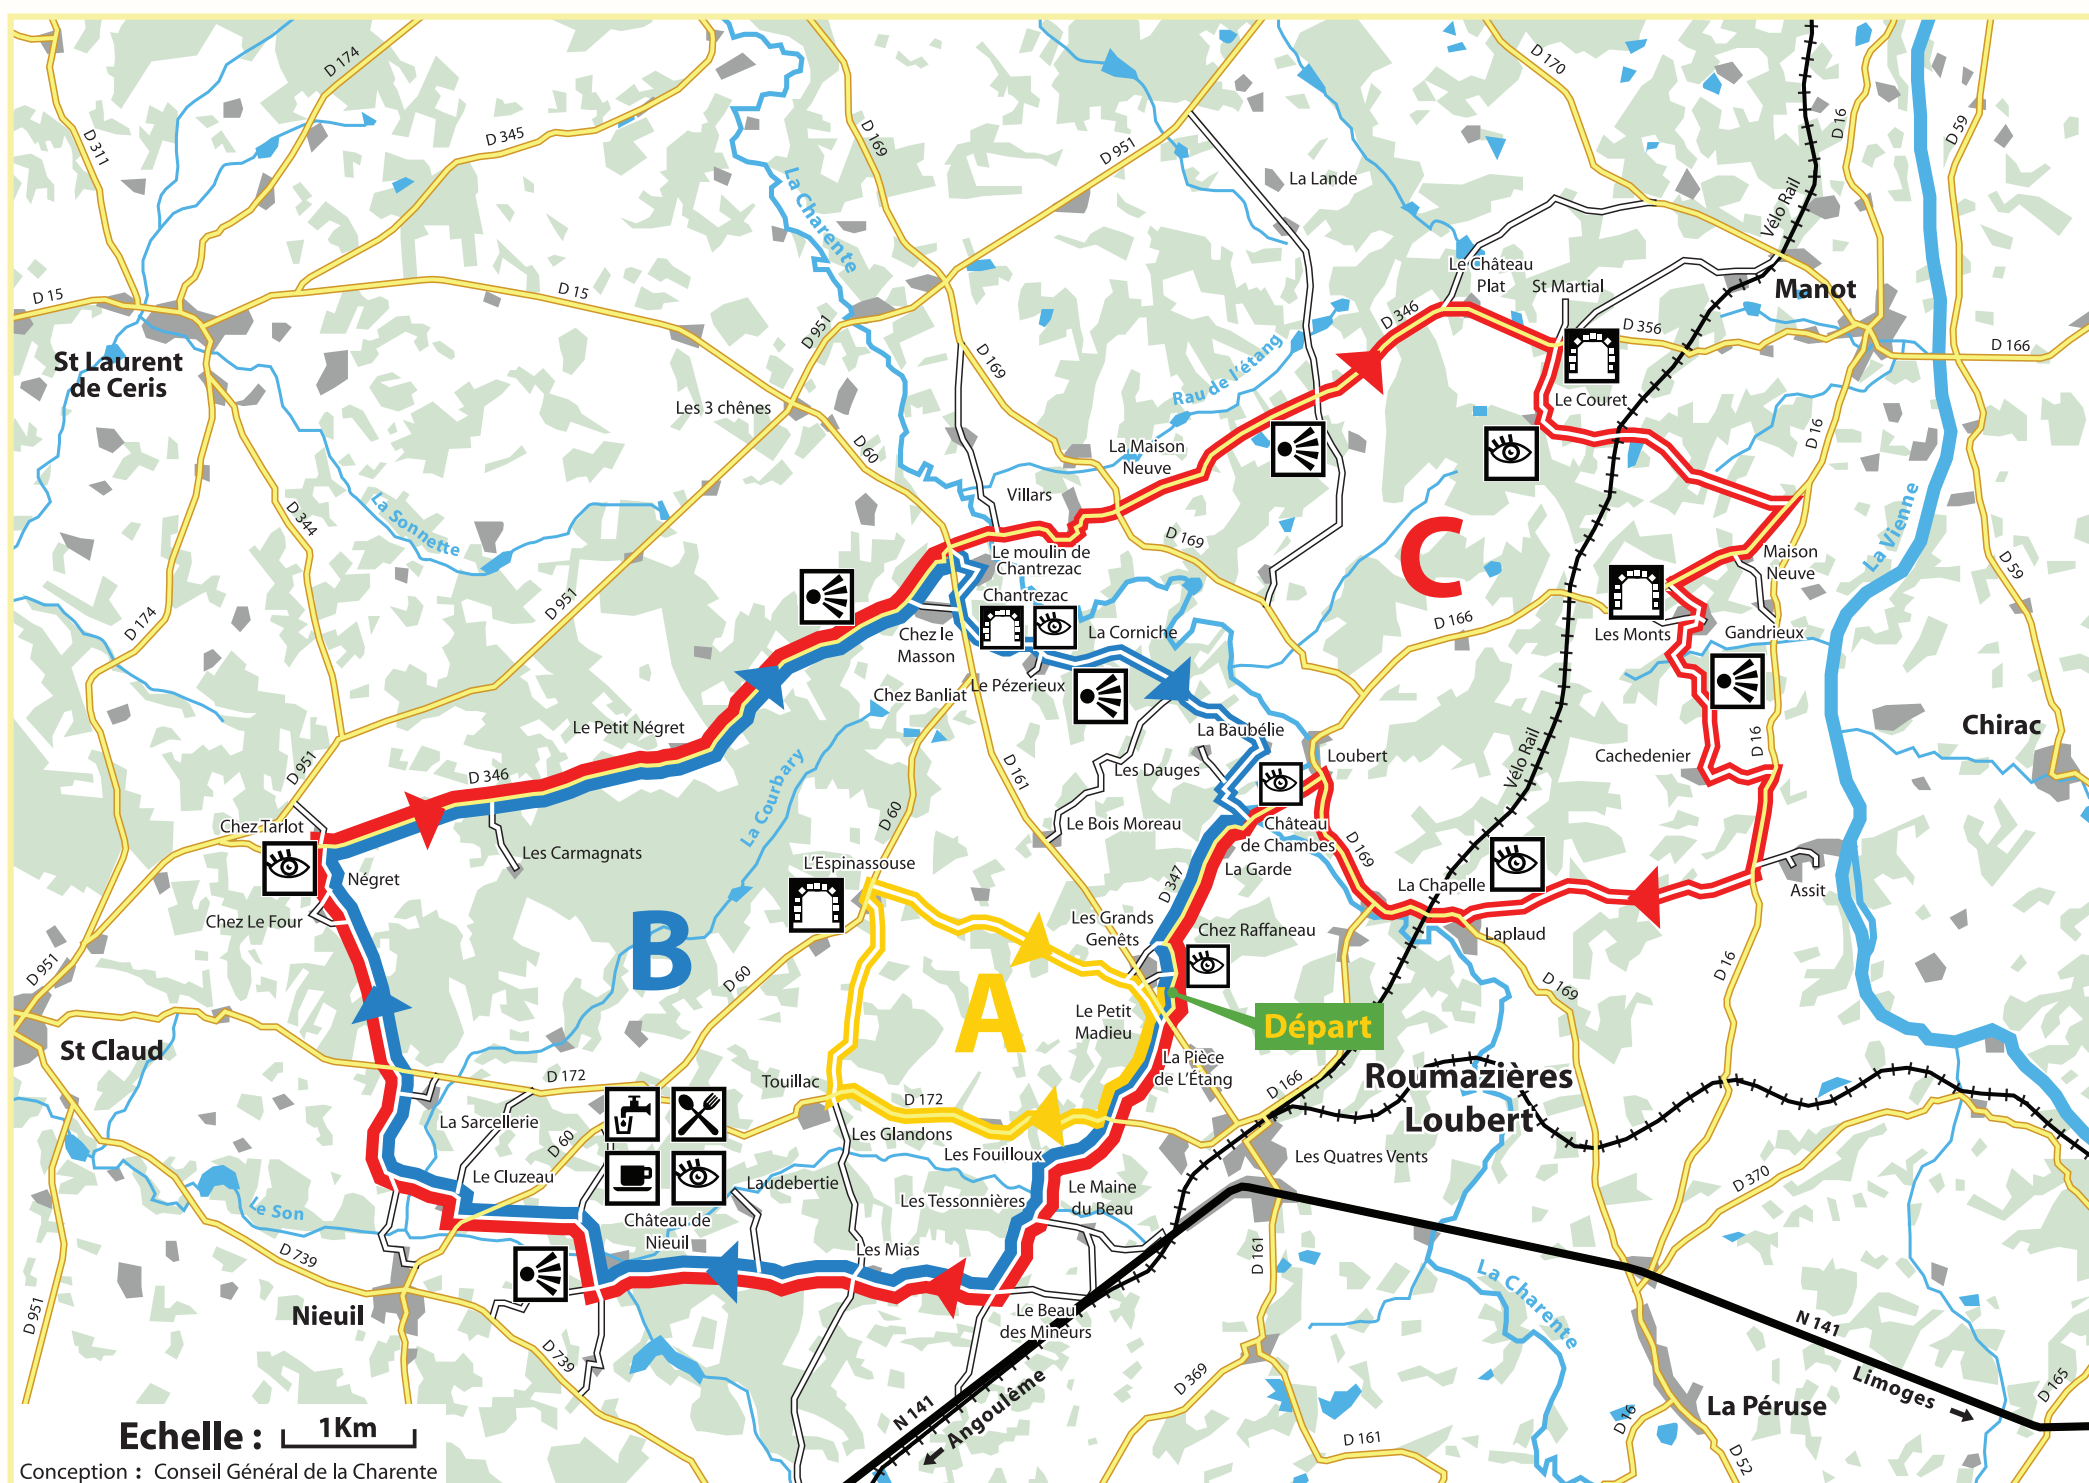

Départ : Skate-parc de ROUMAZIÈRES-LOUBERT parking le long du cimetière

BOUCLE 46

46A Circuit famille

longueur : 7 km très facile

46B Circuit découverte

longueur : 21 km facile

46C Circuit exploration

longueur : 33 km facile

- Route nationale
- Route départementale
- Voie communale
- Voie verte
- Voie ferrée
- Rivière
- Circuit famille
- Circuit découverte
- Circuit exploration

- Point d'eau
- Restauration
- Bar
- W.C
- Commerces
- Réparation de cycles
- Point information
- Aire de pique-nique
- Point de vue
- Petit patrimoine
- A voir, à faire

Suivez le fléchage, la lettre A, B ou C correspond au parcours choisi.

- Respectez le code de la route !
- Portez un casque pour votre sécurité !
- Choisissez un parcours à votre niveau !
- Et surtout ne partez pas sans eau !